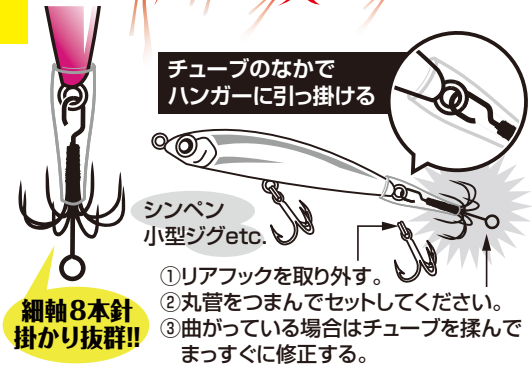

プラグでイカを狙う!!

お手持ちのルアーをイカ仕様に楽々チェンジ!
現場で簡単チューニング!

2025年9月下旬 発売予定!!

2025
新製品

IN-3 カンナスイッチャー

ショアケンサキ、プラグでのイカ狙いに
プラグ用ワンタッチカンナ

シルバー
スレ

3本入 ¥600

シンキングペンシル、小型ジグ等に
セットしてイカ用ルアーにチューニ
ングできる8本カンナです。掛かり
抜群の細軸仕様でリアフックと取り
換えるだけですぐに使用できます。

ケンサキイカ・ヤリイカ
ヒイカ・スルメイカ
etc.

チューブのなかで
ハンガーに引っ掛ける

シンペン
小型ジグetc.

- ①リアフックを取り外す。
- ②丸管をつまんでセットしてください。
- ③曲がっている場合はチューブを揉んで
まっすぐに修正する。

細軸8本針
掛かり抜群!!

セット例

大好評 IS-15 ミニイカキャッチャー

1組入 ¥500

発売中! 串刺し式でエサのセットが楽々&持ち抜群!

堤防からのケンサキイカ・スルメイカ・ヒイカ等の小型イカ釣り専用仕掛。
2連鉤仕様で広くタナを探れ、掛かりにくい小型のイカ達も8本イカリが
アタリを高確率で捕えます。

対応エサ: シラサエビ(モエビ)、キビナゴ、魚や肉の切り身など

エサのつけ方

一旦チューブを抜き、
シャフト先端からエサを刺す

再度チューブを刺し
ハリスのたるみを取り固定

尖頭仕様で
エサが刺しやすい

鉤先
刺さりが違う!!
スレ鉤
8本イカリ採用
掛かりスムーズ
バレ激減!

ハリのサイズは実寸ではありません。

ご注文書

JAN	商品名	サイズ	入数	価格(税抜)	在庫	ご注文数
609583	新製品 IN-3 カンナスイッチャー	S	3本	¥600	9月 予定	枚
609590		M	3本	¥600	9月 予定	枚
609194	実績 アイテム IS-15 ミニイカキャッチャー	SS	1組	¥500	○	枚
609200		S	1組	¥500	○	枚