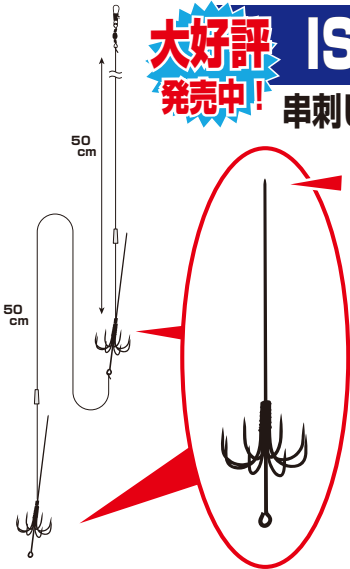

シンキングペンシル、小型ジグ等に
セットしてイカ用ルアーにチューニ
ングできる8本カンナです。掛かり
抜群の細軸仕様でリアフックと取り
換えるだけですぐに使用できます。

ケンサキイカ・ヤリイカ
ヒイカ・スルメイカ
etc.

チューブのなかで
ハンガーに引っ掛ける

シンペン
小型ジグetc.

- ①リアフックを取り外す。
- ②丸管をつまんでセットしてください。
- ③曲がっている場合はチューブを揉んで
まっすぐに修正する。

細軸8本針
掛かり抜群!!

セット例

大好評 IS-15 ミニイカキャッチャー

1組入 ¥500

発売中! 串刺し式でエサのセットが楽々&持ち抜群!

堤防からのケンサキイカ・スルメイカ・ヒイカ等の小型イカ釣り専用仕掛。
2連鉤仕様で広くタナを探れ、掛かりにくい小型のイカ達も8本イカリが
アタリを高確率で捕えます。

対応エサ: シラサエビ(モエビ)、キビナゴ、魚や肉の切り身など

エサのつけ方

一旦チューブを抜き、
シャフト先端からエサを刺す

再度チューブを刺し
ハリスのたるみを取り固定

尖頭仕様で
エサが刺しやすい

鉤先
刺さりが違う!!
スレ鉤
8本イカリ採用
掛かりスムーズ
バレ激減!

ハリのサイズは実寸ではありません。

ご注文書

JAN	商品名	サイズ	入数	価格(税抜)	在庫	ご注文数
609583	新製品 IN-3 カンナスイッチャー	S	3本	¥600	9月 予定	枚
609590		M	3本	¥600	9月 予定	枚
609194	実績 アイテム IS-15 ミニイカキャッチャー	SS	1組	¥500	○	枚
609200		S	1組	¥500	○	枚