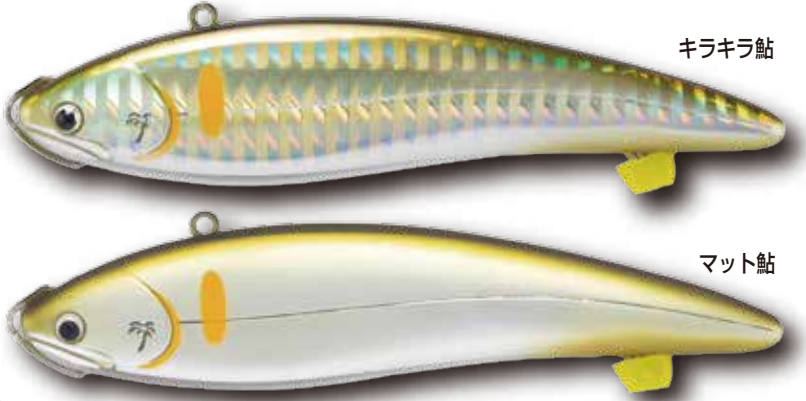

ルアーでスタート、釣れたら友釣りへ
「ハイブリッド鮎スタイル」
 のベ竿での友鮎スタイル対応

鮎ルアー対応河川増加中!

引き泳がせ対応 扱いやすいスローシンキング友鮎対応モデル

キラキラ鮎

マット鮎

リバイブ 100S LENGTH:100mm WEIGHT:約18g

2024年4~5月発売予定!! **¥OPEN**

実寸

REAYU ルアー類におきましては受注状況により生産数を上回った場合、**4月15日までのご発注分**に対しまして4月下旬にて割り振り、5月上旬頃納品の予定です。誠に申し訳ございませんがご理解のほどよろしくお願い致します。

パーム社のエスケードパイプを友鮎竿で使用可能にしたリアユチューンモデルがリバイブ。リップレスで引き抵抗を極限まで抑えたパイプレーション系のため、引き重りが少なくリスケードで攻めにくい早瀬や深さを攻略できます。ワイヤーバンパーが石への衝撃を抑えるだけでなく、ハード系ルアー特有の底石へのコンタクト音を防ぎ、よりナワバリとする石をナメ回し、やる気のある野鮎を追わせて掛けることができます。瀬だけでなくスローシンキングモデルのため、緩やかなトロ場等ピンスポットで使用可能です。