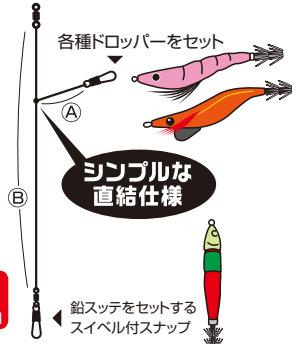

「イカメタル」やるなら...

仕掛はコレでしょ!

入門者の方でもわかりやすい!
イカメタル仕掛新発売!

2024 NEW

各品 2024年6月発売予定!!

感度良好!トラブル最少!扱いやすいベーシック仕掛

FL-21 船リグ イカメタル ベーシック 2組入 ¥350

入門者で仕掛に迷う方がおられたらまずコレ!1本エダスのベーシックタイプ。エダスはアタリが出やすく、より感度を上げるため直結仕様とし、スナップも使いやすいサイズ重視であえて大きめに設定、エダ長、ハリス号数など釣れる黄金比率を追求しました。お求めやすい価格にも注目!

売場で目を引く
パッケージ
デザイン

SIZE	幹糸 (lb)	エダス (lb)	③の長さ
7cm	12(3号)	8(2号)	100cm
10cm	16(4号)	12(3号)	100cm
15cm	20(5号)	16(4号)	110cm

※SIZEはエダスの長さ④です。

With SNAP
FLUORO CARBON

全長 100~110cm

2024 NEW

大剣狙いに!早潮、ノリ渋りに効果的 エギドロッパーに対応

FL-22 船リグ イカメタル ロング 2組入 ¥400

大剣サイズが狙えるならまずこの仕掛。潮の早い状況やノリが悪く、渋い状況に効果のあるロングエダス仕様。スリット大剣サイズにアピールするエギのフォールを活かした釣りに最適。エダ接続部には長いエダスに対応、トラブルを防ぐ「エダスイベル」を採用。

SIZE	幹糸 (lb) Main Line	エダス (lb) Leader
20cm	16(4号)	12(3号)
40cm	20(5号)	16(4号)

※SIZEはエダスの長さ④です。

With SNAP

エダ
スイベル
FLUORO CARBON

全長 120cm

2024 NEW

支点を変えるだけでメタルもオモリもこなす二刀流仕掛

FL-23 船リグ イカメタル 二刀流 2組入 ¥350

状況に合わせてエダスの長さを調整できるだけでなく、道糸を結ぶ支点となる移動編み込み部を大きく移動させることでオモリにもチェンジできる二刀流仕掛。非常にシンプルで絡みにくいシステムのため、ストレスなく釣りに集中できます。