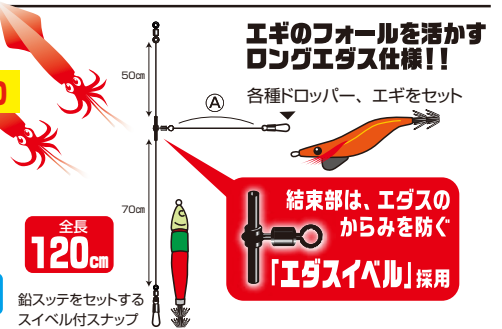

売場で目を引く
パッケージ
デザイン

SIZE	幹糸 (lb)	エダス (lb)	③の長さ
7cm	12(3号)	8(2号)	100cm
10cm	16(4号)	12(3号)	100cm
15cm	20(5号)	16(4号)	110cm

※SIZEはエダスの長さ④です。

With SNAP
FLUORO CARBON

全長 100~110cm

2024 NEW

大剣狙いに!早潮、ノリ渋りに効果的 エギドロッパーに対応

FL-22 船リグ イカメタル ロング 2組入 ¥400

大剣サイズが狙えるならまずこの仕掛。潮の早い状況やノリが悪く、渋い状況に効果のあるロングエダス仕様。スリット大剣サイズにアピールするエギのフォールを活かした釣りに最適。エダ接続部には長いエダスに対応、トラブルを防ぐ「エダスイベル」を採用。

SIZE	幹糸 (lb) Main Line	エダス (lb) Leader
20cm	16(4号)	12(3号)
40cm	20(5号)	16(4号)

※SIZEはエダスの長さ④です。

With SNAP

エダ
スイベル
FLUORO CARBON

全長 120cm

2024 NEW

支点を変えるだけでメタルもオモリもこなす二刀流仕掛

FL-23 船リグ イカメタル 二刀流 2組入 ¥350

状況に合わせてエダスの長さを調整できるだけでなく、道糸を結ぶ支点となる移動編み込み部を大きく移動させることでオモリにもチェンジできる二刀流仕掛。非常にシンプルで絡みにくいシステムのため、ストレスなく釣りに集中できます。

メジャー級の釣果!!絡みにくく扱いやすい便利仕掛!

SIZE (リーダー)
3号
5号

With SNAP

FLUORO CARBON

全長 120cm

ご注文書

JAN	商品名	サイズ	入数	定価(税抜)	ご注文数
608593	FL-21 船リグ イカメタル ベーシック	7cm	2組	¥350	枚
608609		10cm	2組	¥350	枚
608616		15cm	2組	¥350	枚
608661	FL-22 船リグ イカメタル ロング	20cm	2組	¥400	枚
608678		40cm	2組	¥400	枚
608722	FL-23 船リグ イカメタル 二刀流	3号	2組	¥350	枚
608739		5号	2組	¥350	枚