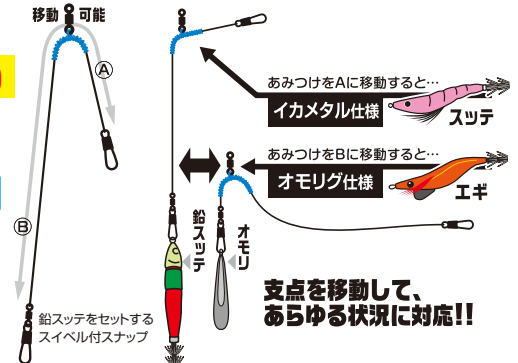

FL-22 船リグ イカメタル ロング 2組入 ¥400

大剣サイズが狙えるならまずこの仕掛。潮の早い状況やノリが悪く、渋い状況に効果のあるロングエダス仕様。スリット大剣サイズにアピールするエギのフォールを活かした釣りに最適。エダ接続部には長いエダスに対応、トラブルを防ぐ「エダスイベル」を採用。

SIZE	幹糸 (lb) Main Line	エダス (lb) Leader
20cm	16(4号)	12(3号)
40cm	20(5号)	16(4号)

※SIZEはエダスの長さ④です。

With SNAP

エダ
スイベル
FLUORO CARBON

全長 120cm

2024 NEW

支点を変えるだけでメタルもオモリもこなす二刀流仕掛

FL-23 船リグ イカメタル 二刀流 2組入 ¥350

状況に合わせてエダスの長さを調整できるだけでなく、道糸を結ぶ支点となる移動編み込み部を大きく移動させることでオモリにもチェンジできる二刀流仕掛。非常にシンプルで絡みにくいシステムのため、ストレスなく釣りに集中できます。

メジャー級の釣果!!絡みにくく扱いやすい便利仕掛!

SIZE (リーダー)
3号
5号

With SNAP

FLUORO CARBON

全長 120cm

ご注文書

JAN	商品名	サイズ	入数	定価(税抜)	ご注文数
608593	FL-21 船リグ イカメタル ベーシック	7cm	2組	¥350	枚
608609		10cm	2組	¥350	枚
608616		15cm	2組	¥350	枚
608661	FL-22 船リグ イカメタル ロング	20cm	2組	¥400	枚
608678		40cm	2組	¥400	枚
608722	FL-23 船リグ イカメタル 二刀流	3号	2組	¥350	枚
608739		5号	2組	¥350	枚