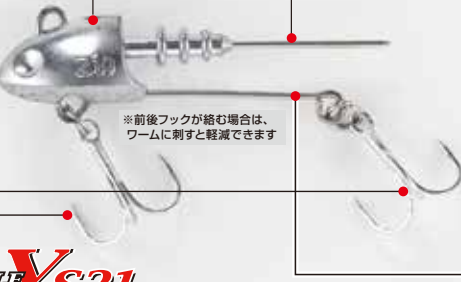

サーフ&湾岸エリアに
新風を巻き起こす!

2024 NEW 新機軸ジグヘッド登場!
SV-135 S.G. スイマー SV-135

S.G. SWIMMER

¥OPEN

トレブルフック標準装備ニュースタイルジグヘッド

様々なワームに対応し、セッティングがキマる突刺キーパー採用のニュータイプジグヘッドです。フックアップ率とバレにくさを大幅向上するトレブルフック「Y-S21」をリングでセット。サーフやボートゲームでのヒラメ・マゴチ等フラットフィッシュ狙いにはもちろん、シーバスゲームや根魚、小型回遊魚にも対応。活性が低い状況でもソフトベイト特有のアクションによりバイトを誘発します。

DELTA SHAPE HEAD

浮き上がりを軽減し、一定レンジをスイミングさせやすいヘッドデザイン

「突刺」WORM KEEPER

三段リブの鉛型キーパー+突刺ピンを採用。ワームの曲がりグセがつきにくく、ガッチリ固定可能。

SIZE	TREBLE HOOK
11g	#8
14g	#8
21g	#6
28g	#6

実寸

11g(3/8oz)

14g(1/2oz)

21g(3/4oz)

28g(1oz)

*前後フックが絡む場合は、ワームに刺すと軽減できます

CARBON STEEL SHAFT

釣り針に用いる素材と技術によって実現したダブルアイシャフト。圧力的な強度でパワーファイトに耐える。

TREBLE Y-S21

カーブポイントトレブル「Y-S21」を標準装備。障害物へのスタックを回避しつつ、スムーズなフッキングと高いキープ力を誇ります。

ブレード等と交換してチューニングもOK!!