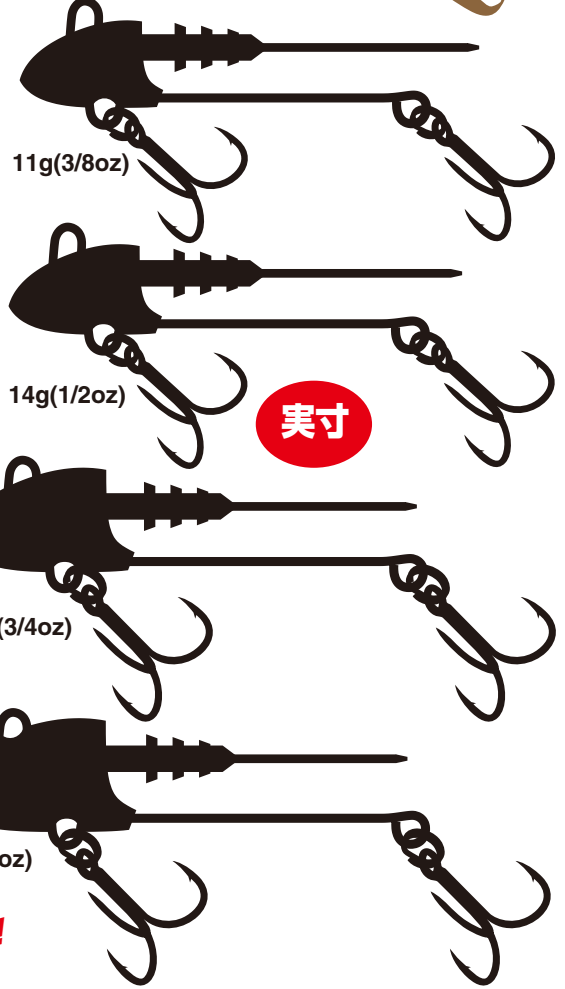

サーフ&湾岸エリアに
新風を巻き起こす!

2024 NEW 新機軸ジグヘッド登場!
SV-135 S.G. スイマー SV-135

S.G. SWIMMER

¥OPEN

トレブルフック標準装備ニュースタイルジグヘッド

様々なワームに対応し、セッティングがキマる突刺キーパー採用のニュータイプジグヘッドです。フックアップ率とバレにくさを大幅向上するトレブルフック「Y-S21」をリングでセット。サーフやボートゲームでのヒラメ・マゴチ等フラットフィッシュ狙いにはもちろん、シーバスゲームや根魚、小型回遊魚にも対応。活性が低い状況でもソフトベイト特有のアクションによりバイトを誘発します。

DELTA SHAPE HEAD

浮き上がりを軽減し、一定レンジをスイミングさせやすいヘッドデザイン

「突刺」WORM KEEPER

三段リブの鉛型キーパー+突刺ピンを採用。ワームの曲がりグセがつきにくく、ガッチリ固定可能。

SIZE	TREBLE HOOK
11g	#8
14g	#8
21g	#6
28g	#6

実寸

11g(3/8oz)

14g(1/2oz)

21g(3/4oz)

28g(1oz)

*前後フックが絡む場合は、ワームに刺すと軽減できます

CARBON STEEL SHAFT

釣り針に用いる素材と技術によって実現したダブルアイシャフト。圧力的な強度でパワーファイトに耐える。

TREBLE Y-S21

カーブポイントトレブル「Y-S21」を標準装備。障害物へのスタックを回避しつつ、スムーズなフッキングと高いキープ力を誇ります。

ブレード等と交換してチューニングもOK!!