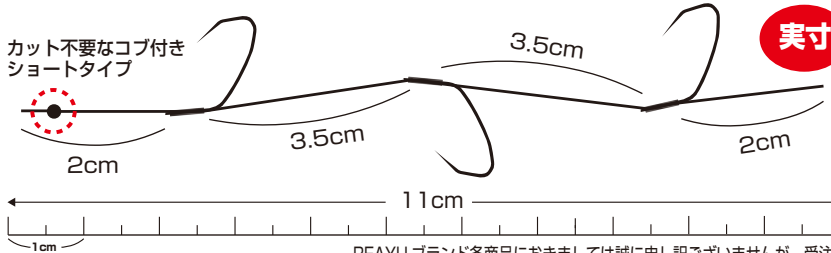

全鮎ルアー対応!

2023
新製品

REAYU 鮎ルアー専用設計!
キャッチ率UPのチラシ針
スマートチラシ RS-55

鮎ルアー ブーム到来!

¥OPEN

2023年 5月 発売予定!!

ポケットに収納できる!
小型スマートパッケージ

フロロ
カーボン

サイズ ハリス ハリ

M 1.5 7.5
L 1.5 8

ハリには一旦掛かると
バレにくいトンポ型採用

2度通し不要、ワンタッチでハリス止にセットできる結びコブ付。キャッチ率アップに貢献します。トラブルが少なく扱いやすいフロロカーボンハリス採用。

カット不要なコブ付き
ショートタイプ

実寸

鮎ルアー用の消耗品やチューニングアイテム等
幅広いラインナップがあるのはカツイチだけ!

REAYU ブランド各商品におきましては誠に申し訳ございませんが、受注状況により割り振りでの納品の可能性がありますことをご理解のほどよろしくお願致します。