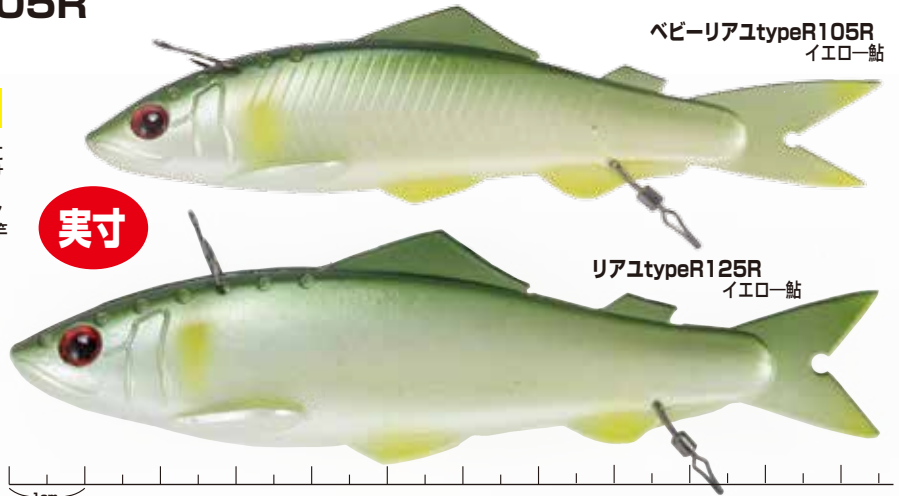

REAYU 新製品ご案内

& リアユ各品注文書

2023 No.3

ピッチングを用いたショートディスタンスの釣りに。
ルアータックル TUNED モデル

鮎ルアーブーム到来!

2023 新製品 REAYU *typeR*
ベビーリアユ typeR 105R
リアユ typeR 125R

岸際ボサ下までも完全攻略! 小河川・ヘチ攻めに最適!

2023年 5月 発売予定!! ¥OPEN

背カンとハリス止めを標準装備し、リール付タックルでの使用を前提にチューンした専用モデルです。チラシ・鎧などの掛け針を用意しておけば、ラインを結ぶだけで使用可能なためルアー一貼入門者にもお手軽。遠投して巻いてくるのではなく、主にベイトタックルを用いたピッチング&フリッピングでのショートディスタンス攻めで貼竿では入らない竿抜けポイントを効率よくチェックすることが釣果を上げるコツです。

背カン&ハリス止を標準装備

釣り方の詳細はコチラ

実寸

ベビーリアユtypeR105R
イロコ一貼

リアユtypeR125R
イロコ一貼

REAYU ルアー類におきましては受注状況により生産数を上回った場合、**3月末までのご発注分**に対しまして4月上旬にて割り振り、4月下旬頃納品の予定です。誠に申し訳ございませんがご理解のほどよろしくお願い致します。

リール付ルアータックル対応モデル
シンキングタイプ

JAN	商品名	箱入数	入数	定価	参考上代	ご注文数
420386	Baby REAYU typeR 105R イロコ一貼	3	1ヶ	オープン	¥2,000	枚
420454	REAYU typeR 125R イロコ一貼	3	1ヶ	オープン	¥2,200	枚