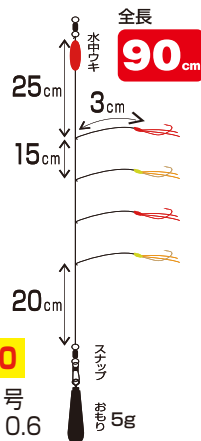

## 初心者、お子様でも扱いやすい 超ショート川サビキが登場!!

**2023 新製品** 川専用、胴突きサビキ  
ちょこっと お手軽! ショートタイプ

**さらにお手軽に!**

KSB-2

キャストしやすい  
超ショートライトタイプ

全長 **60cm**

扱いやすくトラブルの少ない

**3本鉤**

1セット入 ¥400

ハリ: 小型袖鉤 3号  
幹糸: 0.8 エダス: 0.4

のべ竿/リール竿  
どちらにも対応!!

2023年 4月 発売予定!!

**コレ売れてます!**

昨年良く売れました!  
今シーズンも宜しくお願ひします

ゆらゆら エサいらす!! 超お手軽!  
**川サビキ!** KSB-1

1セット入 ¥450

ハリ: 秋田キツネ 4号  
幹糸: 1.0 エダス: 0.6

釣り方はWebでも解説!

仕掛のセット方法や、基本的な使い方などをWebと動画で紹介しています。右のQRコードから専用ページにアクセス!

JAN	商品名	カラー	入数	定価	ご注文数
223246	<b>新製品</b> KSB-2 ちょこっと 川サビキ	白金	1組	¥400	枚
223253		赤金	1組	¥400	枚
223260		川虫ブラック	1組	¥400	枚
223277		ガールズピンク	1組	¥400	枚
290378	<b>好評発売中!</b> KSB-1 ゆらゆら 川サビキ	白金	1組	¥450	枚
290385		赤金	1組	¥450	枚
290392		川虫ブラック	1組	¥450	枚
290408		ガールズピンク	1組	¥450	枚