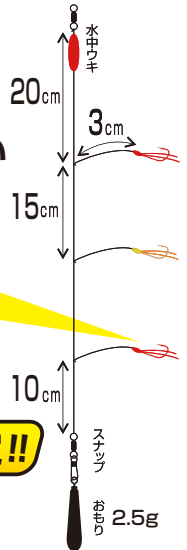

## 初心者、お子様でも扱いやすい 超ショート川サビキが登場!!

**2023 新製品** 川専用、胴突きサビキ  
ちょこっと お手軽! ショートタイプ

**さらにお手軽に!**

KSB-2

キャストしやすい  
超ショートライトタイプ

全長 **60cm**

扱いやすくトラブルの少ない

**3本鉤**

1セット入 ¥400

ハリ: 小型袖鉤 3号  
幹糸: 0.8 エダス: 0.4

のべ竿/リール竿  
どちらにも対応!!

2023年 4月 発売予定!!

**コレ売れてます!**

昨年良く売れました!  
今シーズンも宜しくお願ひします

ゆらゆら エサいらす!! 超お手軽!  
**川サビキ!** KSB-1

1セット入 ¥450

ハリ: 秋田キツネ 4号  
幹糸: 1.0 エダス: 0.6

釣り方はWebでも解説!

仕掛のセット方法や、基本的な使い方などをWebと動画で紹介しています。右のQRコードから専用ページにアクセス!

JAN	商品名	カラー	入数	定価	ご注文数
223246	<b>新製品</b> KSB-2 ちょこっと 川サビキ	白金	1組	¥400	枚
223253		赤金	1組	¥400	枚
223260		川虫ブラック	1組	¥400	枚
223277		ガールズピンク	1組	¥400	枚
290378	<b>好評発売中!</b> KSB-1 ゆらゆら 川サビキ	白金	1組	¥450	枚
290385		赤金	1組	¥450	枚
290392		川虫ブラック	1組	¥450	枚
290408		ガールズピンク	1組	¥450	枚