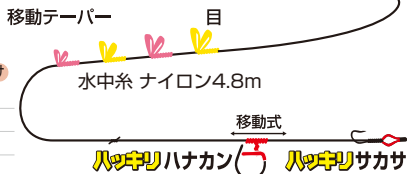

支流・小河川 & ルアー一点対応 ショート全長仕掛

**2023
新製品**

BS-107 ショートロッド全長仕掛

1セット ¥600

ナイロン

水中糸	天上糸	ハナカン	中/リス	サカサ
0.3	1.0	6.5	1.2	4
0.4	1.0	7.0	1.5	4

7mの竿に合うよう初期設定されています。

スーパー背カン採用
シリコンボディも楽々貫通！
リアユに完全対応

2023年 4月 発売予定!!

KS-103 ハッキリ全長仕掛

見やすさ、使いやすさを重視したハッキリ仕様

1セット ¥600

ナイロン

あらゆる穂先に
装着可能

8~9.5m
の竿に対応

天上糸最大
4.7mまで調整可能

水中糸	天上糸	ハナカン	中/リス	サカサ
0.25	0.8	6.0	1.0	2
0.3	1.0	6.5	1.2	2
0.4	1.0	7.0	1.2	3
0.6	1.0	7.5	1.5	4

9mの竿に合うよう初期設定されています。

ハナカン仕掛：BS-21 (ハッキリ仕掛)

BS-106 ベーシック全長仕掛EX

初心者の方にもおすすめ！穂先にセット、イカリをつけるだけの完全セット

1セット ¥700

ナイロン

あらゆる穂先に
装着可能

7.5~9.5m
の竿に対応

天上糸最大5mまで調整可能

水中糸	天上糸	ハナカン	中/リス	サカサ
0.25	0.8	6.0	0.8	3
0.3	1.0	6.5	1.0	3
0.4	1.0	7.0	1.2	3

9mの竿に合うよう初期設定されています。

JAN	商品名	サイズ	入数	定価	ご注文数
180907	新製品 BS-107 ショートロッド全長仕掛	6.5-0.3	1組	¥600	枚
180914		7-0.4	1組	¥600	枚
115329	KS-103 ハッキリ全長仕掛	6-0.25	1組	¥600	枚
115336		6.5-0.3	1組	¥600	枚
115343		7-0.4	1組	¥600	枚
115350	BS-106 ベーシック全長仕掛	7.5-0.6	1組	¥600	枚
180761		6-0.25	1組	¥700	枚
180778		6.5-0.3	1組	¥700	枚
180785		7-0.4	1組	¥700	枚