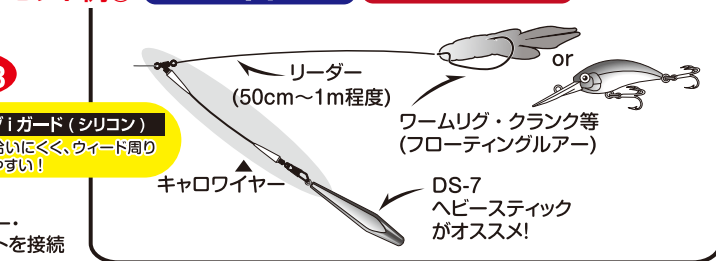

セット例② ヘビキャロ キャロクランク

2023年 10月 発売予定!!

ご注文書

JAN	商品名	サイズ	入数	定価	ご注文数
834985	WL-09 キャロワイヤーSW	S	3組	¥500	枚
834992		M	2組	¥500	枚
835005		L	2組	¥500	枚

実寸

※JANコード上7桁: 4989540

箱入数: 10枚 発注単位: 10枚

カツイチ使用欄 ※こちらには記入しないで下さい。

営業登録番号

memo

担当印

お問い合わせは

カツイチ

(TEL: 0795-22-5036) まで

ご注文は FAX にて 承ります

FAX 0795-22-3986

ご都合先

貴店名

ご担当:

様

裏面にも製品案内が御座います