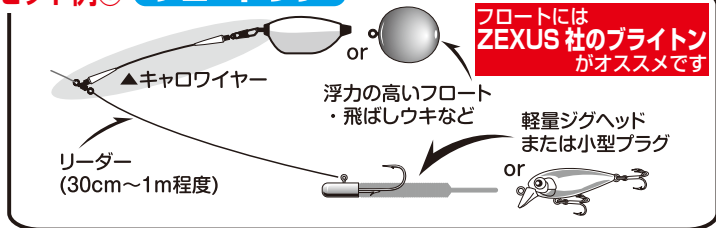

セット例① フロートリグ

キジハタ等ハタ類・フラットフィッシュ等、沖のボトム狙いに!