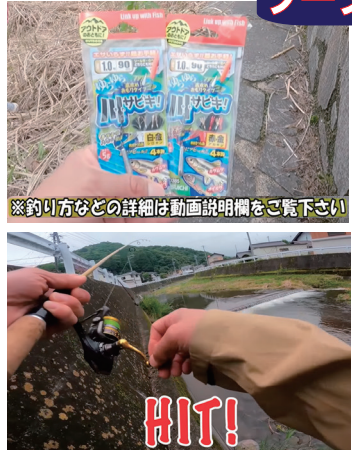

キャンプやアウトドアのお供に好評で

昨年完売しました川サビキに NEW 2カラー 登場!!!

のべ竿 / リール竿
どちらにも対応!!

ソーターのアウトドアch

カラー	ハリ	幹	糸	エダス	品番
白金	4	1.0	0.6		290378
赤金	4	1.0	0.6		290385
NEW 川虫ブラック	4	1.0	0.6		290392
NEW ガールズピンク	4	1.0	0.6		290408
ハリ	秋田きつね		赤	ゴールド	

全長 90cm 4本鈎 夜光前 朱留

CHECK POINT!!

お手持ちのルアーロッドでOK!!
のべ竿にも対応!
※のべ竿の場合は道糸をご用意ください。

このような落ち込みが狙い目!
ゆらゆら誘って魚にアピール!

簡単によく釣れるサビキ釣りを川釣りに特化させた胴突き仕掛です。
フラッシュファイバーとフックの毛バリ効果で、エサ無しでも簡単に釣れるのでお手軽。
下側におもりを装着し、川底を効果的に狙える“ゆらゆら底攻め”仕様です。