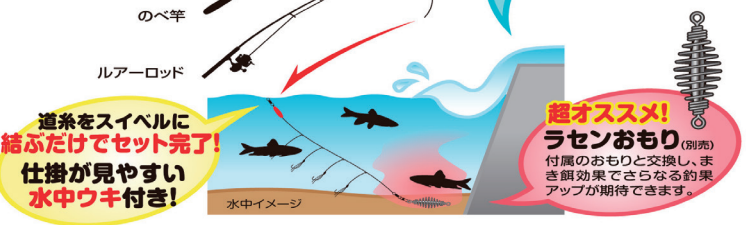

キャンプやアウトドアのお供に好評で

昨年完売しました川サビキに NEW 2カラー 登場!!!

のべ竿 / リール竿
どちらにも対応!!

ソーターのアウトドアch

カラー	ハリ	幹	糸	エダス	品番
白金	4	1.0	0.6		290378
赤金	4	1.0	0.6		290385
NEW 川虫ブラック	4	1.0	0.6		290392
NEW ガールズピンク	4	1.0	0.6		290408
ハリ	秋田きつね		赤	ゴールド	

全長 90cm 4本鈎 夜光前 朱留

CHECK POINT!!

お手持ちのルアーロッドでOK!!
のべ竿にも対応!
※のべ竿の場合は道糸をご用意ください。

このような落ち込みが狙い目!
ゆらゆら誘って魚にアピール!

簡単によく釣れるサビキ釣りを川釣りに特化させた胴突き仕掛です。
フラッシュファイバーとフックの毛バリ効果で、エサ無しでも簡単に釣れるのでお手軽。
下側におもりを装着し、川底を効果的に狙える“ゆらゆら底攻め”仕様です。