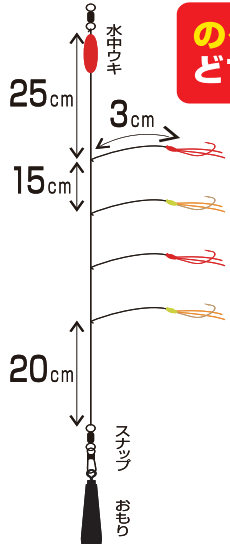

キャンプやアウトドアのお供に好評で

昨年完売しました川サビキに NEW 2カラー 登場!!!

のべ竿 / リール竿
どちらにも対応!!

ソーターのアウトドアch

カラー	ハリ	幹	糸	エダス	品番
白金	4	1.0	0.6		290378
赤金	4	1.0	0.6		290385
NEW 川虫ブラック	4	1.0	0.6		290392
NEW ガールズピンク	4	1.0	0.6		290408
ハリ	秋田きつね		赤	ゴールド	

全長 90cm 4本鈎 夜光前 朱留

CHECK POINT!!

お手持ちのルアーロッドでOK!!
のべ竿にも対応!
※のべ竿の場合は道糸をご用意ください。

このような落ち込みが狙い目!
ゆらゆら誘って魚にアピール!

簡単によく釣れるサビキ釣りを川釣りに特化させた胴突き仕掛です。
フラッシュファイバーとフックの毛バリ効果で、エサ無しでも簡単に釣れるのでお手軽。
下側におもりを装着し、川底を効果的に狙える“ゆらゆら底攻め”仕様です。