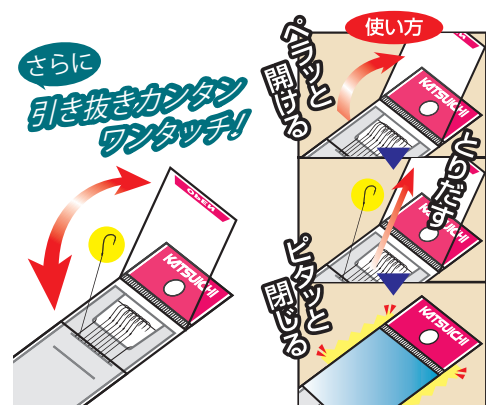

実寸

新製品 PT-51 ハエネリ 糸付

6組入 ¥250 ネリエサと同調する赤バリ採用

	赤	ハリ	ハリス	品番
	パラピタ	2	0.2	223178
	スレ	2.5	0.2	223185
		3	0.3	223192

実寸

ニュー パラピタ パッケージ

30cm糸付 採用

袋のオモテ側をめくると
ハリスが簡単に取りだせる

JANコード	商品名	サイズ	入数	定価	ご注文数
222904	PT-11 池・川 糸付	3-0.4	6組	¥250	枚
222911		4-0.6	6組	¥250	枚
222928		5-0.6	6組	¥250	枚
222973	PT-12 管理釣り場 糸付	7-0.4	6組	¥250	枚
222980		8-0.6	6組	¥250	枚
223031	PT-13 イワナ・ニジマス 糸付	7-0.6	6組	¥250	枚
223048		8-0.8	6組	¥250	枚
223055		9-1.0	6組	¥250	枚
223178	PT-51 ハエネリ 糸付	2-0.2	6組	¥250	枚
223185		2.5-0.2	6組	¥250	枚
223192		3-0.3	6組	¥250	枚