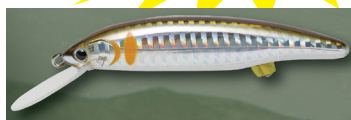

REAYU 新製品 News No.13

待望のサイズアップモデルが登場！
ルアーで鮎釣りはもっと **手軽になる！！**

新製品

REAYU × PALMS

リスケード 100F

天然遡上の多い河川で実績抜群！
初心者でも使いやすい！！

1個入 ¥OPEN

フローティングタイプ

水深が深めの平瀬・チャラトロに最適 (最大潜行約1m)

重量：13g カラー：マット鮎 キラキラ鮎

ハナカン・スナップどちらでも対応可能！
フリーに動くようにセットでOK！

マット鮎

キラキラ鮎

実寸

ハナカン仕掛けのサカ鉤に対応する
チューニングキャップを標準装備

※書面裏側にてご発注
頂きます！

リスケード 80F よりリップをやや長く設計！
より水深のある平瀬、チャラトロを攻略可能に！！

昨年人気で即完売した
リスケード80Fもご発注受付中！

釣り方の詳細はコチラ

2021年5月頃発売予定！！

ご注文書

1cm *商品サイズ確認の際はこちらの目盛を参考にして下さい。印刷される場合も縮尺にご注意ください。
*当案内書面内の商品画像やシルエットはプロトタイプです。実際の製品と異なる場合がございます。

JAN	商品名	カラー	入数	税抜価格	参考上代	発注単位	箱入数	ご発注数
420263	新製品 リスケード 100F	キラキラ鮎	1	OPEN	¥1,400	1	3	
420270		マット鮎	1	OPEN	¥1,400	1	3	
420140	人気品 リスケード 80F	キラキラ鮎	1	OPEN	¥1,300	1	3	
420157		マット鮎	1	OPEN	¥1,300	1	3	