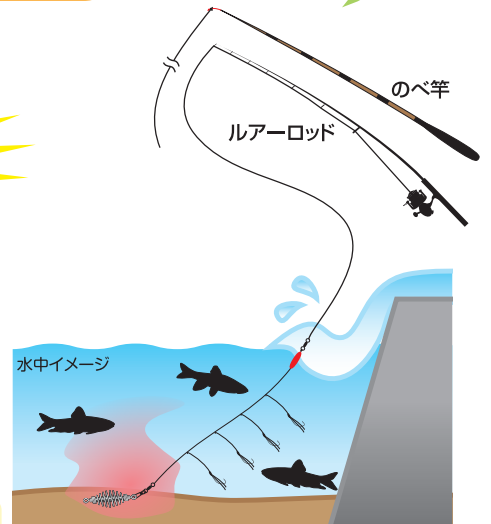

誰でも手軽に！簡単に！爆釣！？ 川の小鱼が 登場！！

釣り方はWebでも解説!
仕掛のセット方法や、基本的な使い方などをWebと動画で紹介しています。右のQRコードから専用ページにアクセス！

KSB-1 新製品 キャンプアウトドアのおとも!

ゆらゆら川サビキ

1組入 ¥450

道糸をスイベルに結ぶだけでセット完了!
仕掛が見やすい水中ウキ付き!

幹糸: 1.0号
エダス: 0.6号

お手持ちのルアーロッドでOK!!
のべ竿にも対応!