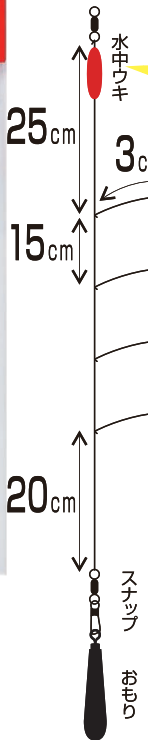

誰でも手軽に！簡単に！爆釣！？ 川の小鱼が 登場！！

釣り方はWebでも解説!
仕掛のセット方法や、基本的な使い方などをWebと動画で紹介しています。右のQRコードから専用ページにアクセス！

KSB-1 新製品 キャンプアウトドアのおとも!

ゆらゆら川サビキ

1組入 ¥450

道糸をスイベルに結ぶだけでセット完了!
仕掛が見やすい水中ウキ付き!

幹糸: 1.0号
エダス: 0.6号

お手持ちのルアーロッドでOK!!
のべ竿にも対応!

2021年6月末頃発売予定!!

ご注文書

JAN	商品名	カラー	入数	税抜価格	発注単位	箱入数	ご発注数
290378	新製品 KSB-1 ゆらゆら川サビキ	白金	1組	¥450	10	10	
290385		赤金	1組	¥450	10	10	

※JANコード上7桁: 4989540

カツイチ使用欄 ※こちらには記入しないで下さい。 営業登録番号

memo

お問合わせは **カツイチ** (TEL: 0795-22-5036) まで