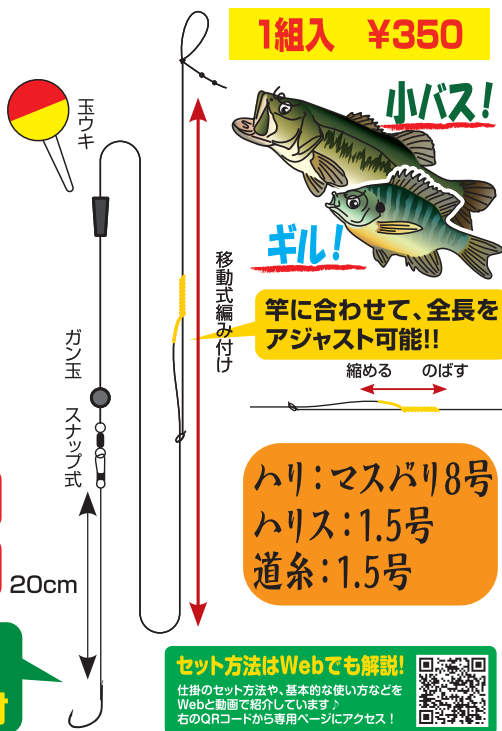

セット方法は台紙 QR から動画で解説!

店舗スタッフ様の業務を

軽減 致します!!

AD-1 新製品

キャンプ
アウトドア
のあとも!

アジャスト仕掛 小バス・ギル

太めのハリスで初心者でも使いやすい安心設計!

AD-2 新製品

キャンプ
アウトドア
のあとも!

アジャスト仕掛 池・川

近所の池や川等で手軽に小魚と遊ぶならコレ!

2021年6月末頃発売予定!!

ご注文書

JAN	商品名	カラー	入数	税抜価格	発注単位	箱入数	ご発注数
290255	AD-1 アジャスト仕掛 小バス・ギル	ショート	1組(替鉤2本)	¥350	10	10	
290262		ミドル	1組(替鉤2本)	¥350	10	10	
290316	AD-2 アジャスト仕掛 池・川	ショート	1組(替鉤2本)	¥380	10	10	
290323		ミドル	1組(替鉤2本)	¥380	10	10	