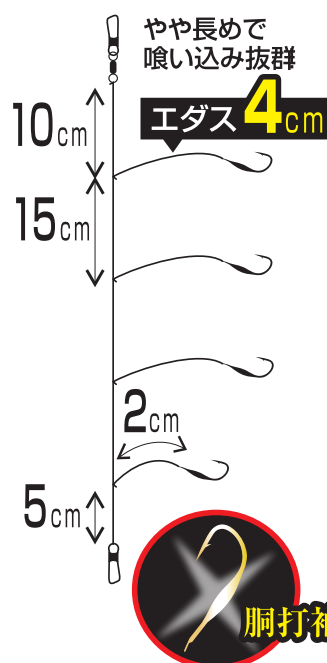

スイッチ仕掛 4 ザ・琵琶湖

琵琶湖の小物釣りで高実績の万能仕掛!
胴打ち金袖鉤で誘い、掛け、バレにくい!

2組入 ¥400

全長:60cm 4本鉤仕掛
幹糸:1号 エダス:0.4号
ハリ:胴打ちキツネ

2組入 ¥400

全長:60cm 4本鉤仕掛
幹糸:1号 エダス:0.3号
ハリ:胴打ち袖

2021年 2月 発売予定!!

ご注文書

1cm * 商品サイズ確認の際はこちらの目盛を参考にして下さい。印刷される場合も縮尺にご注意ください。
* 当案内書面内の商品画像やシルエットはプロトタイプです。実際の製品と異なる場合がございます。

JAN	商品名	サイズ	入数	税抜価格	発注単位	箱入数	ご注文数
290194	新製品 S-4BK	2.0号	2組	¥400	10	10	
290200	スイッチ仕掛4 ザ・琵琶湖Ⅱ 狐	2.5号	2組	¥400	10	10	
290071	超絶人気品 S-4B	2.0号	2組	¥400	10	10	
290088	スイッチ仕掛4 ザ・琵琶湖	2.5号	2組	¥400	10	10	