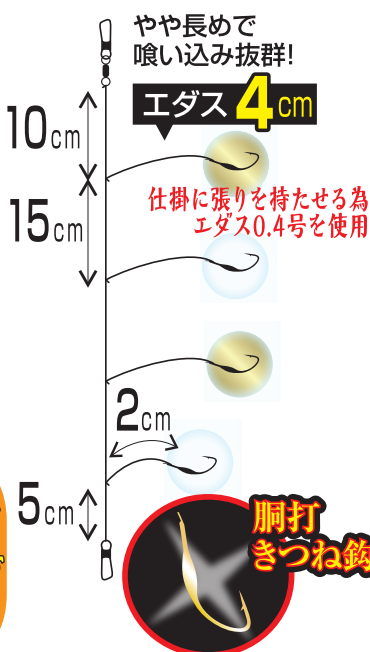

KATSUICHI 新製品 News 2021 No.1

実績の琵琶湖仕掛に New モデル登場!

金&銀 胴打ちキツネ鉤が誘い喰わせる!

S-4BK 新製品 モロコ・小鮎に!

スイッチ仕掛 4 ザ・琵琶湖Ⅱ 狐

金と銀、2色の胴打ち狐鉤がキラメキ、誘う!
口の小さな魚も吸い込みやすく、良く掛かる!

S-4B 超絶人気品

モロコ・小鮎に!

スイッチ仕掛 4 ザ・琵琶湖

琵琶湖の小物釣りで高実績の万能仕掛!
胴打ち金袖鉤で誘い、掛け、バレにくい!

2組入 ¥400

全長:60cm 4本鉤仕掛
幹糸:1号 エダス:0.4号
ハリ:胴打ちキツネ

2組入 ¥400

全長:60cm 4本鉤仕掛
幹糸:1号 エダス:0.3号
ハリ:胴打ち袖

2021年 2月 発売予定!!

ご注文書

1cm * 商品サイズ確認の際はこちらの目盛を参考にして下さい。印刷される場合も縮尺にご注意ください。
* 当案内書面内の商品画像やシルエットはプロトタイプです。実際の製品と異なる場合がございます。

JAN	商品名	サイズ	入数	税抜価格	発注単位	箱入数	ご注文数
290194	新製品 S-4BK	2.0号	2組	¥400	10	10	
290200	スイッチ仕掛4 ザ・琵琶湖Ⅱ 狐	2.5号	2組	¥400	10	10	
290071	超絶人気品 S-4B	2.0号	2組	¥400	10	10	
290088	スイッチ仕掛4 ザ・琵琶湖	2.5号	2組	¥400	10	10	