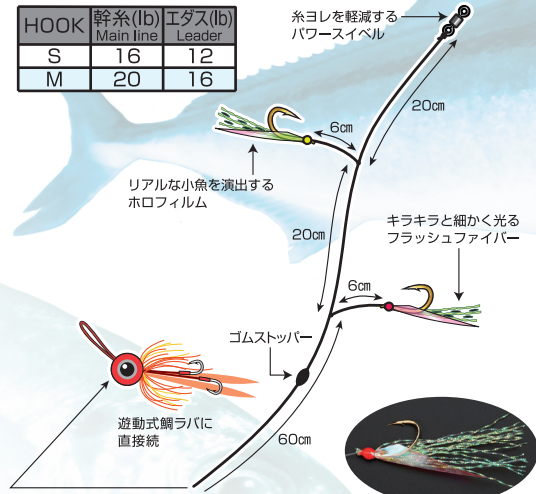

人気爆発中! サビキリーダーシリーズに 鯛ラバ対応モデルが登場!!

OS-62

サビキリーダー 鯛ラバ

あらゆるターゲットに対応できる
太軸アジ鉤採用でお土産確保に死角なし!

OS-60 大好評
発売中

サビキリーダー

ヒラメやハタ類などの大型高級魚にも!
魚皮もいいけど...ホロフィルムが効く!!

2組入 ¥OPEN

全長 100cm FLUORO CARBON

HOOK	幹糸 (lb) Main line	エダス (lb) Leader
S	16	12
M	20	16

小型魚も確実に掛ける
太軸アジ鉤を使用!

直結び仕様だから
遊動式タイラバの使用に対応!

2組入 ¥OPEN

全長 100cm FLUORO CARBON

HOOK	幹糸 (lb) Main line	エダス (lb) Leader	スナップ Wsnap
S	25	16	3
M	30	25	3
L	40	30	4

不意の大型にも対応する
五目鉤を使用!

2020年 7月 発売予定!!

ご注文書

JAN	商品名	サイズ	入数	税抜価格	参考上代	ご注文数	発注単位	箱入数
405796	2020 NEW OS-62 サビキリーダー	S	2組	OPEN	¥500	枚	1	10
405802	鯛ラバ	M	2組	OPEN	¥500	枚	1	10
404072	大好評 発売中 OS-60 サビキリーダー	S	2組	OPEN	¥600	枚	1	10
404089		M	2組	OPEN	¥600	枚	1	10
404096		L	2組	OPEN	¥600	枚	1	10