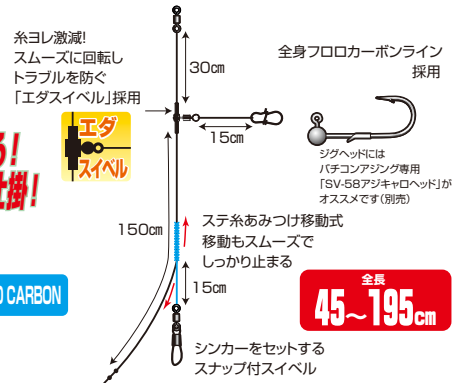

リーダーの長さ調整が可能!  
スタートはまずこの仕掛!

リーダー 60cm

底を感じて誘う。浅場対応、胴突式

2024 NEW

## FL-3 船リグ バチコン 胴突

2組入 ¥450

浅場でのボトムを取る釣りに対応する胴突式仕掛。編み込み移動式ステ糸にてエダス~シンカーまでの長さ(タナ)調整が可能。他バチコン仕掛に比べシェイクやふかせなどより繊細な誘いに順応。「アンダーキャストがしやすい」、「アタリがわかりやすい」などビギナーの方にも扱いやすい仕掛。エダス部には糸ヨレを抑え、トラブルを防ぐ「エダスイベル」採用。

SIZE	幹糸 (lb) Main Line	エダス (lb) Leader	ステ糸 (lb) Under Line	スナップ SN-17
M	8(2号)	6(1.5号)	4(1号)	#00
L	12(3号)	8(2号)	6(1.5号)	#0

繊細にボトムを攻める!  
タナ調整可能な喰わせ仕掛!

全長 45~195cm

ご注文書

JAN	商品名	サイズ	入数	定価(税抜)	ご注文数
835944	FL-1 船リグ バチコン 天秤	M	2組	¥400	枚
835951		L	2組	¥400	枚
836002	FL-2 船リグ バチコン 逆ダン	M	2組	¥400	枚
836019		L	2組	¥400	枚
836064	FL-3 船リグ バチコン 胴突	M	2組	¥450	枚
836071		L	2組	¥450	枚