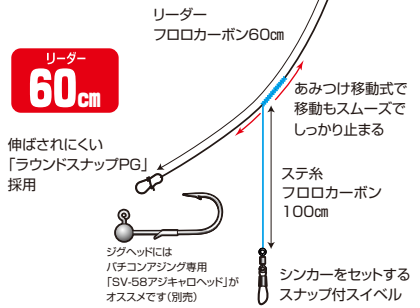

全長 70cm

ボトム~中層までマルチに誘える逆ダン式

2024 NEW

## FL-2 船リグ バチコン 逆ダン

2組入 ¥400

状況に合わせてリーダーの長さを調節でき感度も抜群な逆ダン式仕掛。編み込み移動式のステ糸仕様でリーダー調整時もスムーズに移動でき、しっかりと固定。その日の状況把握にまず投入いただきたいマルチ仕掛。

SIZE	幹糸 (lb) Main Line	ステ糸 (lb) Under Line	スナップ SN-17
M	8(2号)	4(1号)	#00
L	12(3号)	6(1.5号)	#0

リーダーの長さ調整が可能!  
スタートはまずこの仕掛!

リーダー 60cm

底を感じて誘う。浅場対応、胴突式

2024 NEW

## FL-3 船リグ バチコン 胴突

2組入 ¥450

浅場でのボトムを取る釣りに対応する胴突式仕掛。編み込み移動式ステ糸にてエダス~シンカーまでの長さ(タナ)調整が可能。他バチコン仕掛に比べシェイクやふかせなどより繊細な誘いに順応。「アンダーキャストがしやすい」、「アタリがわかりやすい」などビギナーの方にも扱いやすい仕掛。エダス部には糸ヨレを抑え、トラブルを防ぐ「エダスイベル」採用。

SIZE	幹糸 (lb) Main Line	エダス (lb) Leader	ステ糸 (lb) Under Line	スナップ SN-17
M	8(2号)	6(1.5号)	4(1号)	#00
L	12(3号)	8(2号)	6(1.5号)	#0